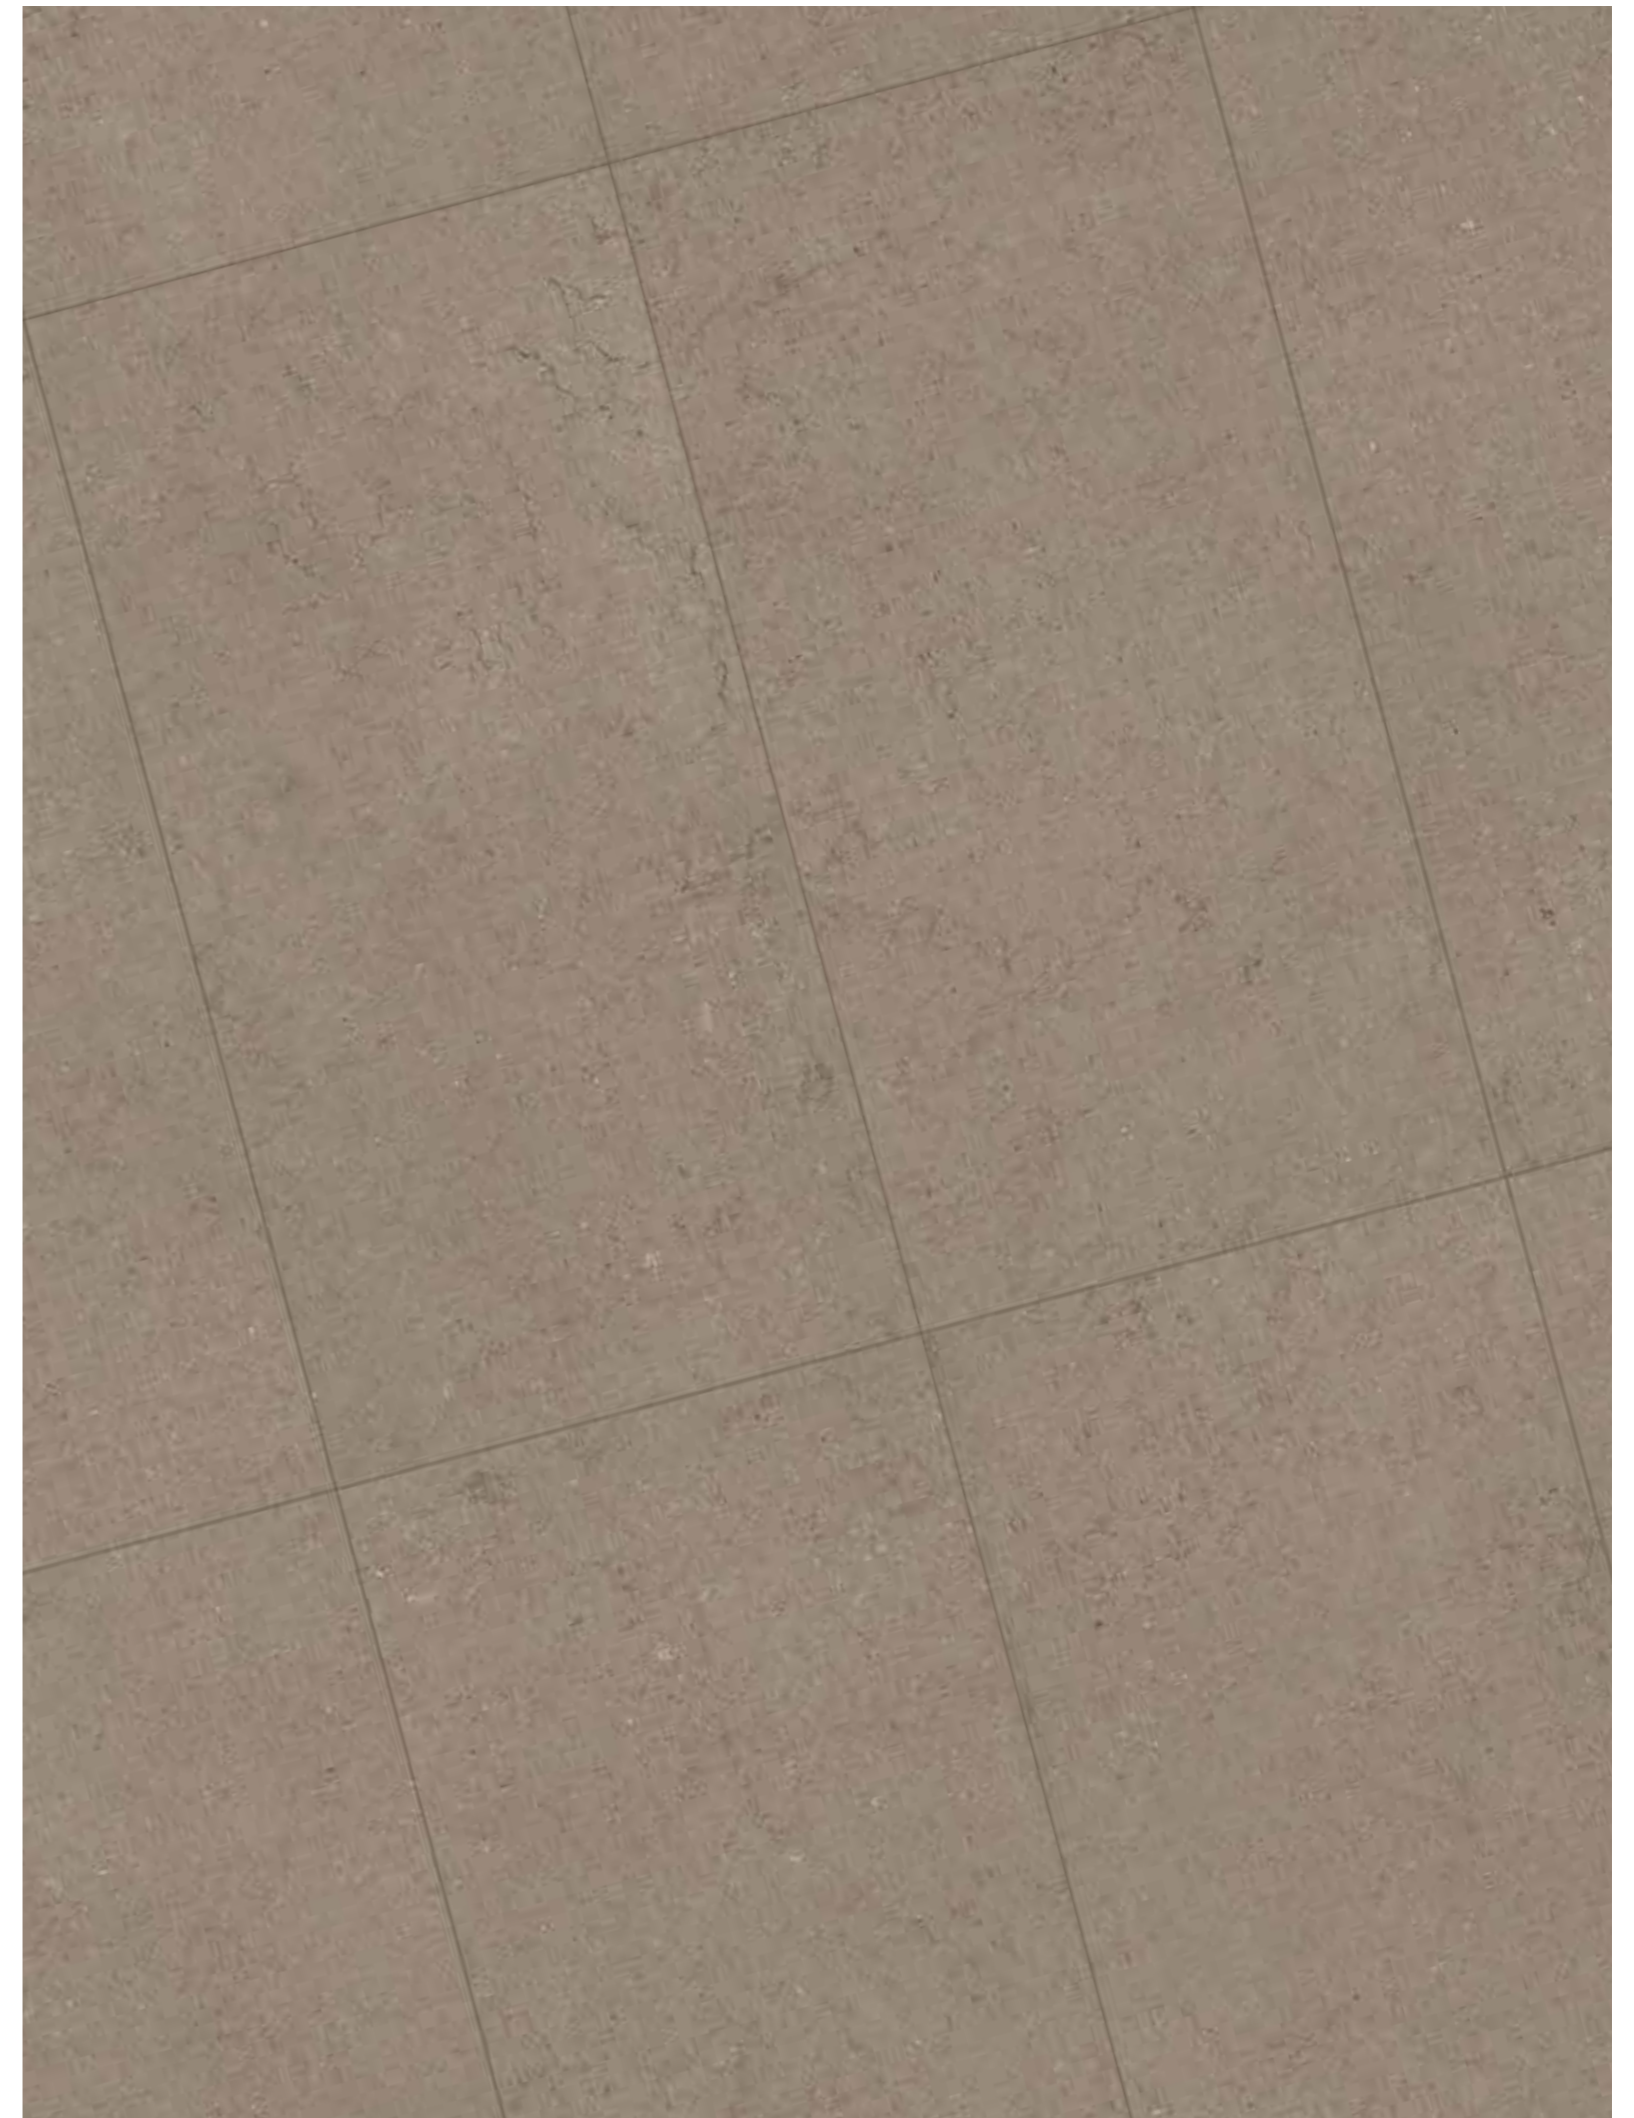

60x120 см

60x60 см

DISCOVER

КЕРАМОГРАНИТ ОКРАШЕННЫЙ В МАССЕ /
GRES PORCELLANATO COLORATO IN MASSA /
FULL BODY COLOURED PORCELAIN STONEWARE /

Дискавер Дезерт /
Discover Desert /

60x120 см

60x60 см

DISCOVER