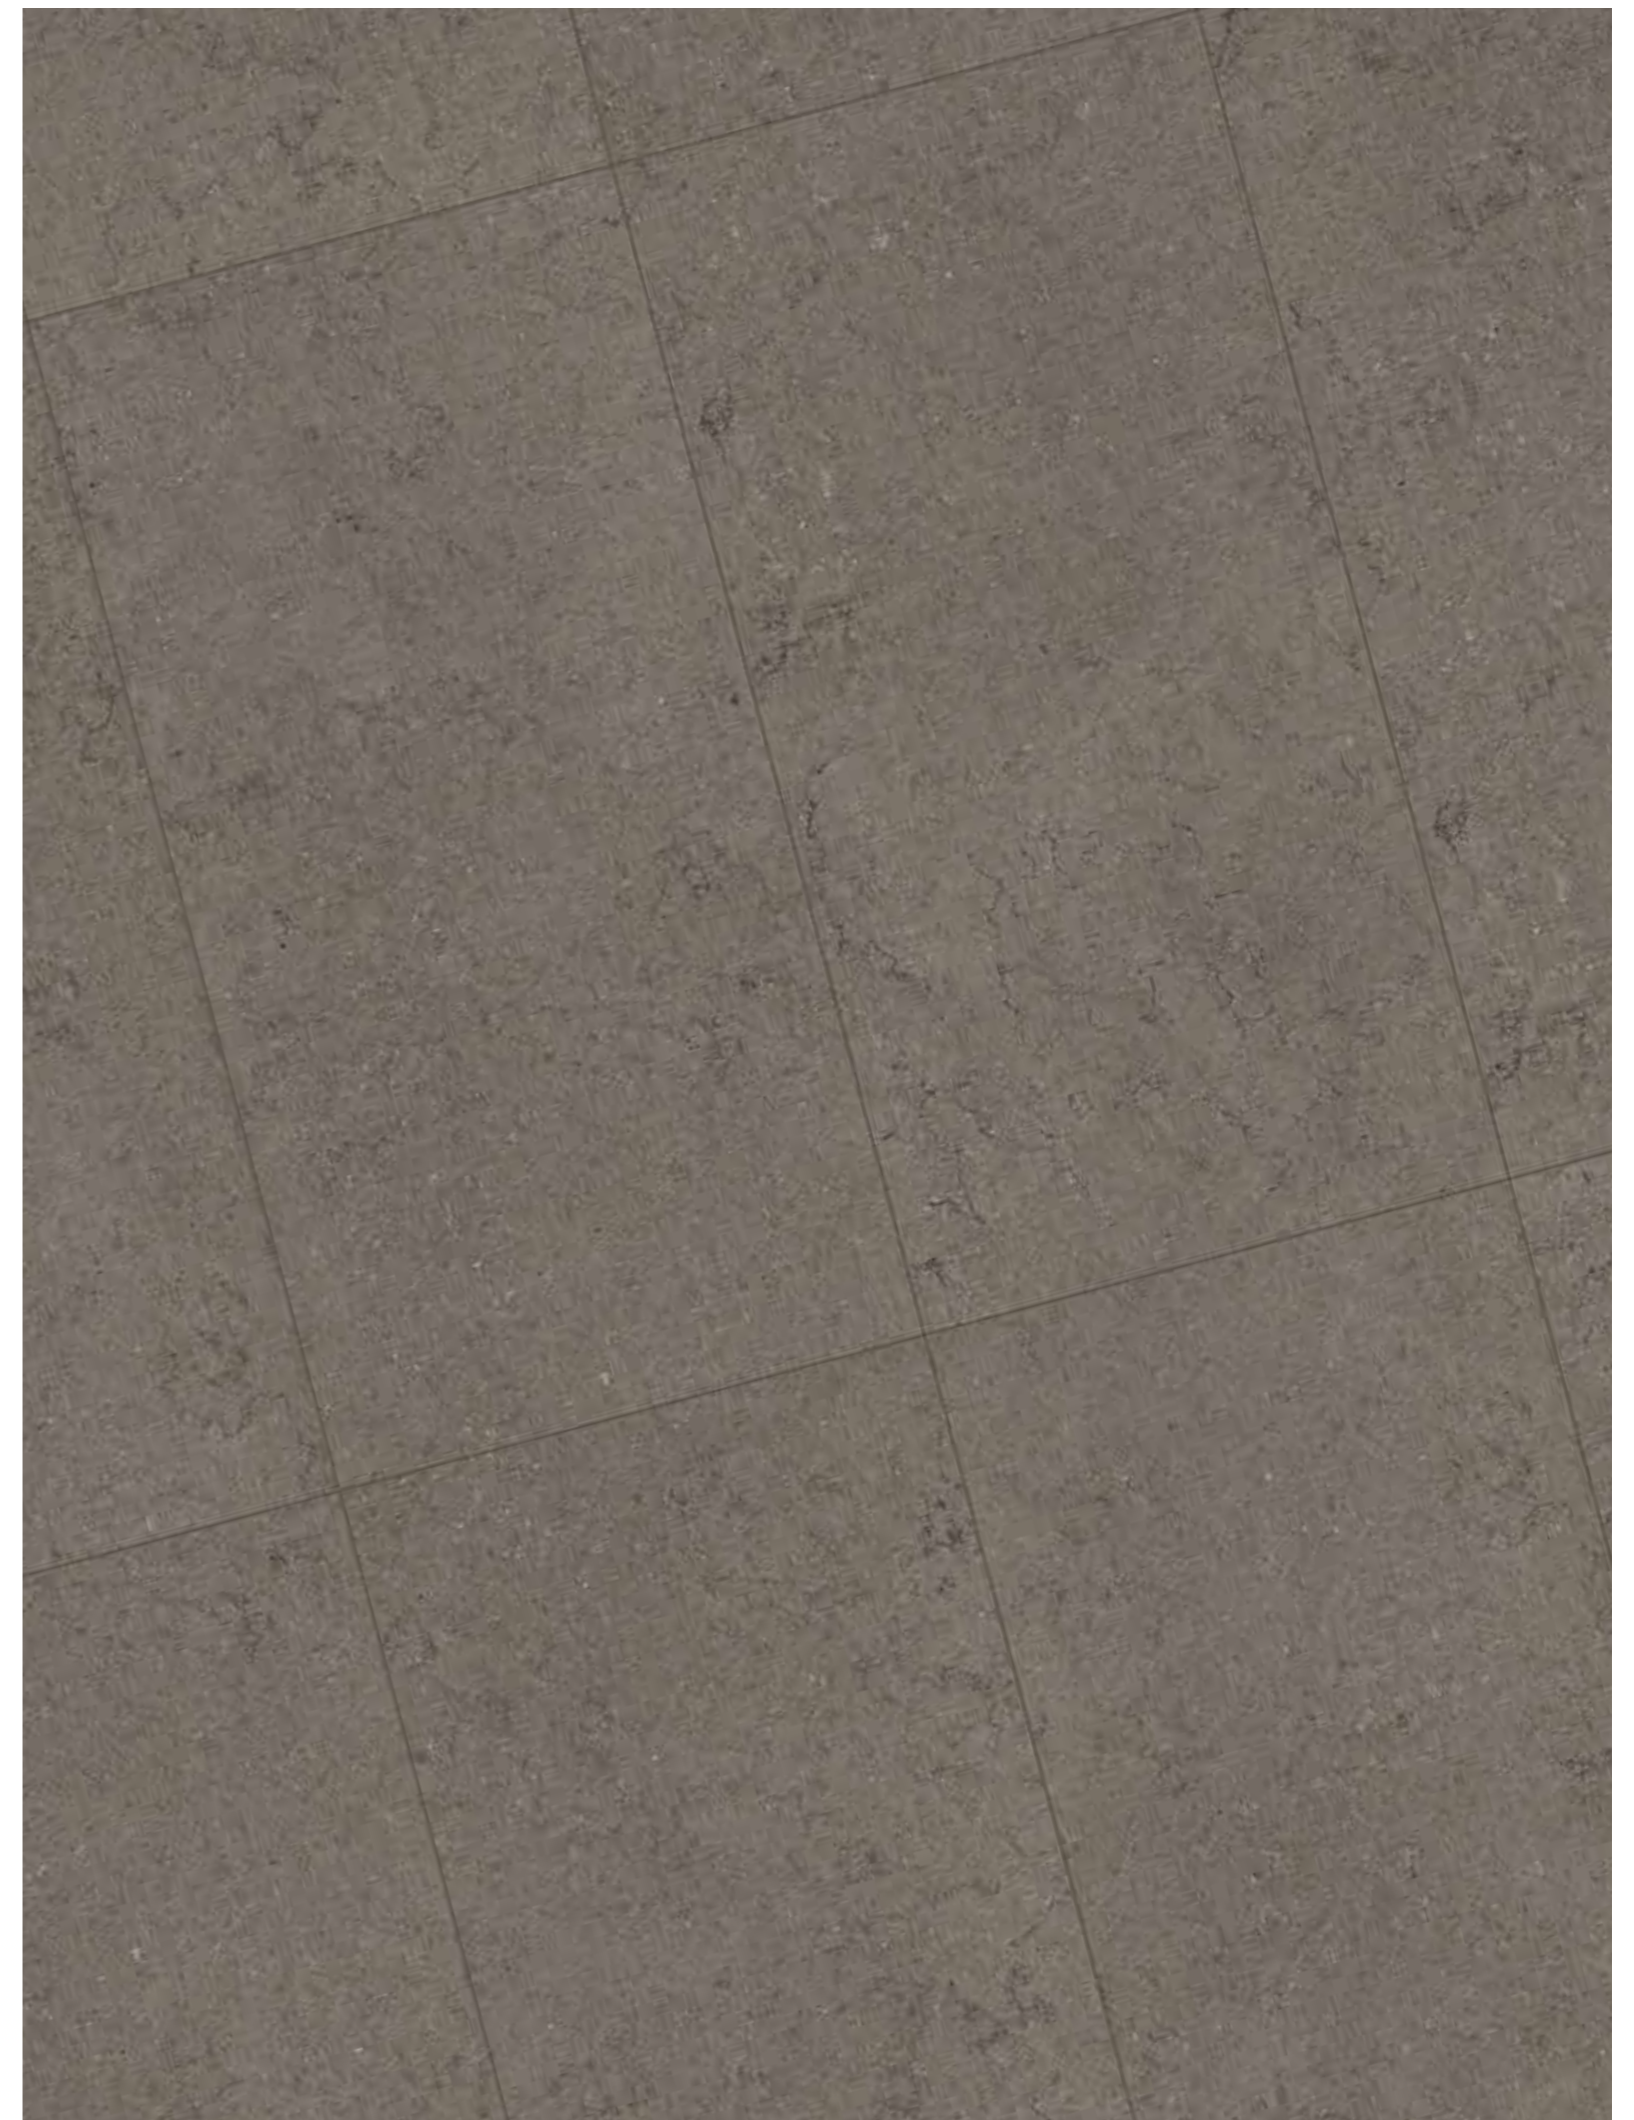

КЕРАМОГРАНИТ ОКРАШЕННЫЙ В МАССЕ /
GRES PORCELLANATO COLORATO IN MASSA /
FULL BODY COLOURED PORCELAIN STONEWARE /

Дискавер Фумэ /
Discover Fumè /

60x120 см

60x60 см

Дискавер Дезерт 60x60
Discover Desert 60x60