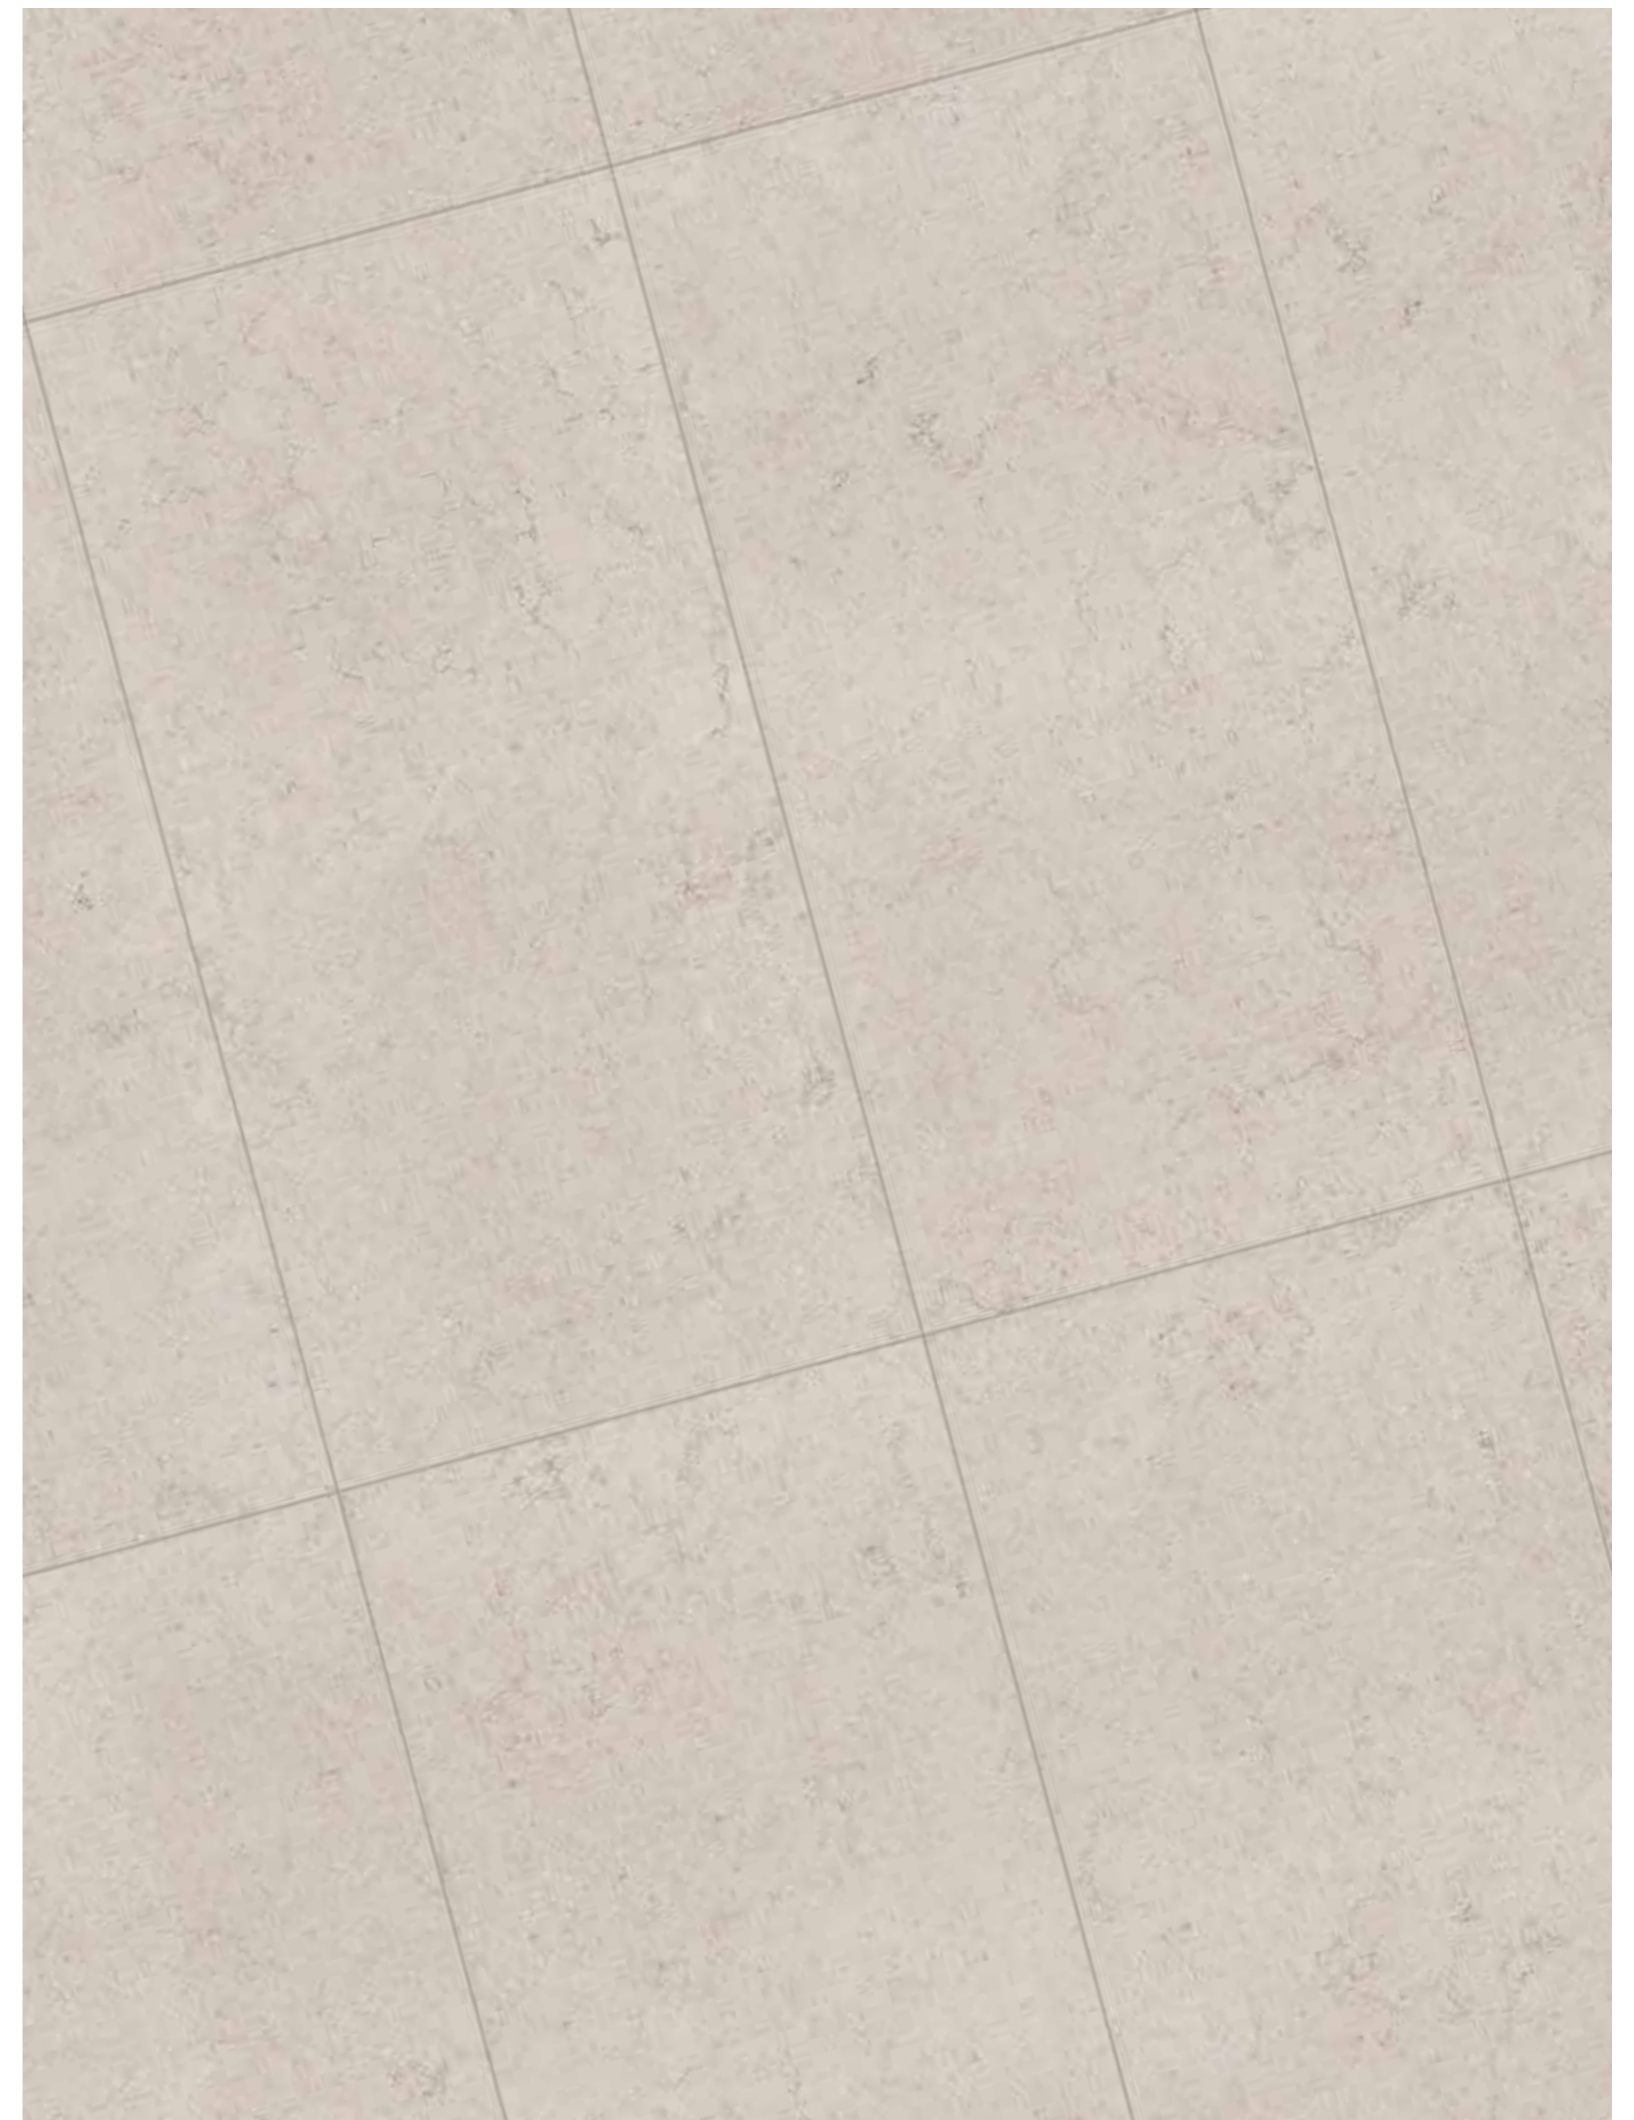

DISCOVER

КЕРАМОГРАНИТ ОКРАШЕННЫЙ В МАССЕ /
GRES PORCELLANATO COLORATO IN MASSA /
FULL BODY COLOURED PORCELAIN STONEWARE /

Дискавер Уайт /
Discover White /