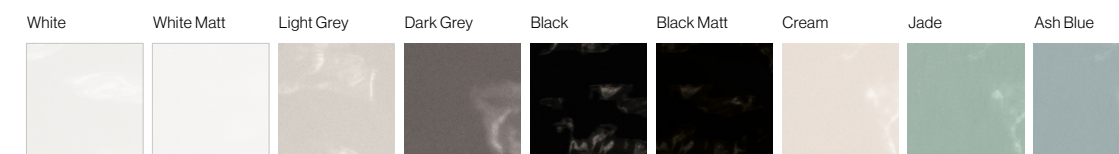

Cottage Dark Grey 7,5 x 15 cm / 3" x 6"

Cottage Jade 7,5 x 30 cm / 3" x 12"
Cottage London Jade 5 x 30 cm / 2" x 12"

COTTAGE

Formatos Sizes / Formate / Formats

	7,5x30cm 3"x12"		7,5x15cm 3"x6"		
	Gloss	Matt	Gloss	Matt	
White	21950	21951	21943	21944	EQ 3
Light Grey	21955	--	21948	--	EQ 3
Dark Grey	21954	--	21947	--	EQ 3
Black	21953	21952	21946	21945	EQ 4
Cream	21956	--	21949	--	EQ 3
Jade	22050	--	22048	--	EQ 3
Ash Blue	22051	--	22049	--	EQ 3

Colores Colours / Farben / Couleurs

Piezas especiales Special tile pieces / Formteile / Pièces spéciales

Venta por pieza / Sale by piece / Stückverkauf / Vente par pièces

	Perfil Profile	White	White Matt	Light Grey	Dark Grey	Black	Black Matt	Cream	Jade	Ash Blue
Jolly	1,2 x 20 cm / 1" x 8" EQ-24	22062	22063	22064	22571	22572	23175	22570	23321	22066
Torello	2 x 15 cm / 1" x 6" EQ-20	20180	21028	21030	21031	20187	21032	20194	21315	22042
	2 x 30 cm / 1" x 12" EQ-21	21044	21045	21048	21049	21050	21051	21047	21634	22043
Pencil Bullnose	3 x 15 cm / 1" x 6" EQ-21	23115	23129	23117	23118	23119	23299	23116	23128	23126
London	5 x 15 cm / 2" x 6" EQ-21	20159	21052	21054	21055	20184	21056	20190	21297	22044
	5 x 30 cm / 2" x 12" EQ-22	21074	21075	21078	21079	21080	21081	21077	21633	22045
Bullnose	7,5 x 15 cm / 3" x 6" EQ-215	21991	21992	21996	21995	21994	21993	21997	22046	22047
	7,5 x 30 cm / 3" x 12" EQ-25	22060	22061	22057	22056	22054	22055	22058	22059	22052

La línea roja indica la superficie esmaltada
The glazed surface is indicated by a red line / Die rote Linie zeigt die glasierte Fläche an / La ligne rouge indique la surface émaillée.

Embalaje Packing / Verpackung / Emballage