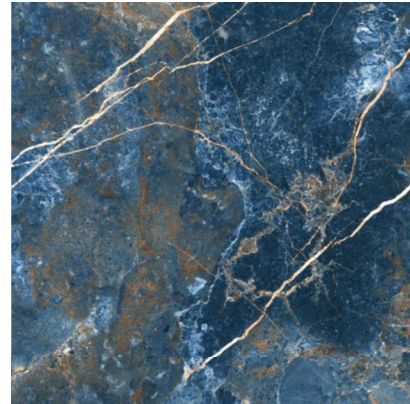

MF

Icaro Blue Pulido
120 x 120 cm. P1212GRP

—
Espesor / Thickness — 7 mm.
Variación Gráfica / Different Pattern — 4

Rodapié Corte / Cut Skirting	SIZE	TR	PCK
120 x 120 Pulido GRP RC1212	10 x 60	33	15
60 x 120 Pulido GRP RC6012	10 x 60	33	15