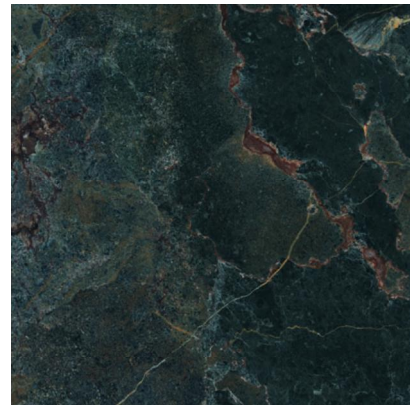

MF

Icaro Dark Pulido
120 x 120 cm.

P1212GRP

—
Espesor / Thickness — 7 mm.
Variación Gráfica / Different Pattern — 4

Rodapié Corte / Cut Skirting	SIZE	TR	PCK
120 x 120 Pulido GRP RC1212	10 x 60	33	15
60 x 120 Pulido GRP RC6012	10 x 60	33	15