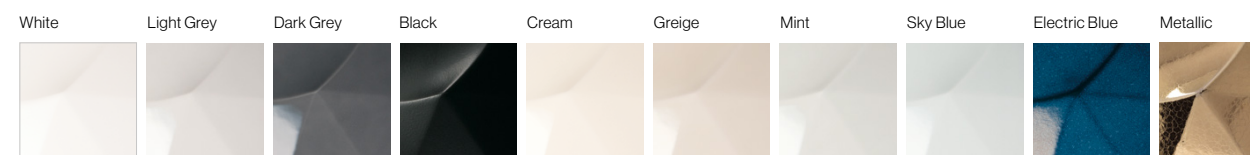

Colores Colours / Farben / Couleurs