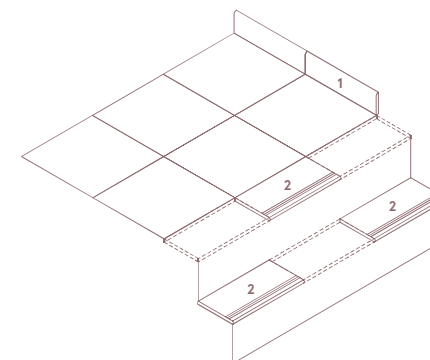

- 1 •
Плинтус /
Battiscopa /
Bullnose /
7,2x60 см ▲
- 2 ••
Ступень /
Scalino /
Step tread /
30x60 см ▲
30x120 см ▲

- Имеется во всех цветах /
Disponibile in tutti i colori /
Available in all colors /
- Производится под заказ /
Prodotto su richiesta /
Made on request /