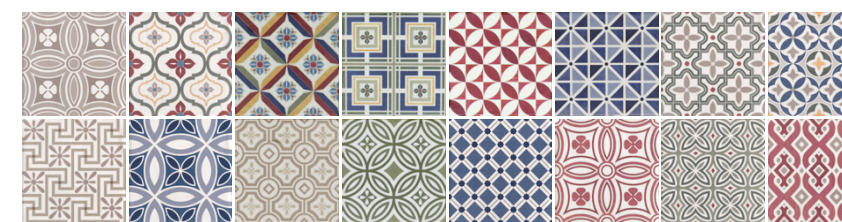

Decoración Decor / Dekorfliese / Pièce décorée

Country Patchwork 13,2 x 13,2 cm | 5" x 5"

* Estos modelos están compuestos por diseños diferentes que se sirven en la misma caja de modo aleatorio.

* These models are made up of different designs, packaged randomly in the same box.

* Ces modèles sont composés par des designs différents qui sont présentés dans le même carton de façon aléatoire.

Piezas especiales Special tile pieces / Formteile / Pièces spéciales

Venta por pieza / Sale by piece / Stückverkauf / Vente par pièces

Perfil Profile	Blanco	Blanco Matt	Gris Claro	Grey Pearl	Graphite	Anthracite	Anthracite Matt	Ivory	Beige	Visón	Tobacco	Mist Green	Ash Blue
Jolly	12 x 20 cm / 1" x 8" EQ-24	22062	22063	22064	22065	22070	23178	23179	22068	23176	22069	23177	22067
Torello	2 x 20 cm / 1" x 8" EQ-20	20181	21039	21040	21679	21677	21873	21872	21874	21875	21878	21881	21880
Pencil Bullnose	3 x 20 cm / 1" x 8" EQ-21	23120	23130	23122	23319	23320	23313	23314	23315	23316	23317	23318	23311
London	5 x 20 cm / 2" x 8" EQ-21	20160	21064	21065	21890	21891	21886	21885	21887	21888	21894	21895	21892
Bullnose	6,5 x 20 cm / 2½" x 8" EQ-215	21668	21669	21670	21671	21672	21677	21678	21674	21673	21675	21676	21680

La línea roja indica la superficie esmaltada
The glazed surface is indicated by a red line / Die rote Linie zeigt die glasierte Fläche an / La ligne rouge indique la surface émaillée.