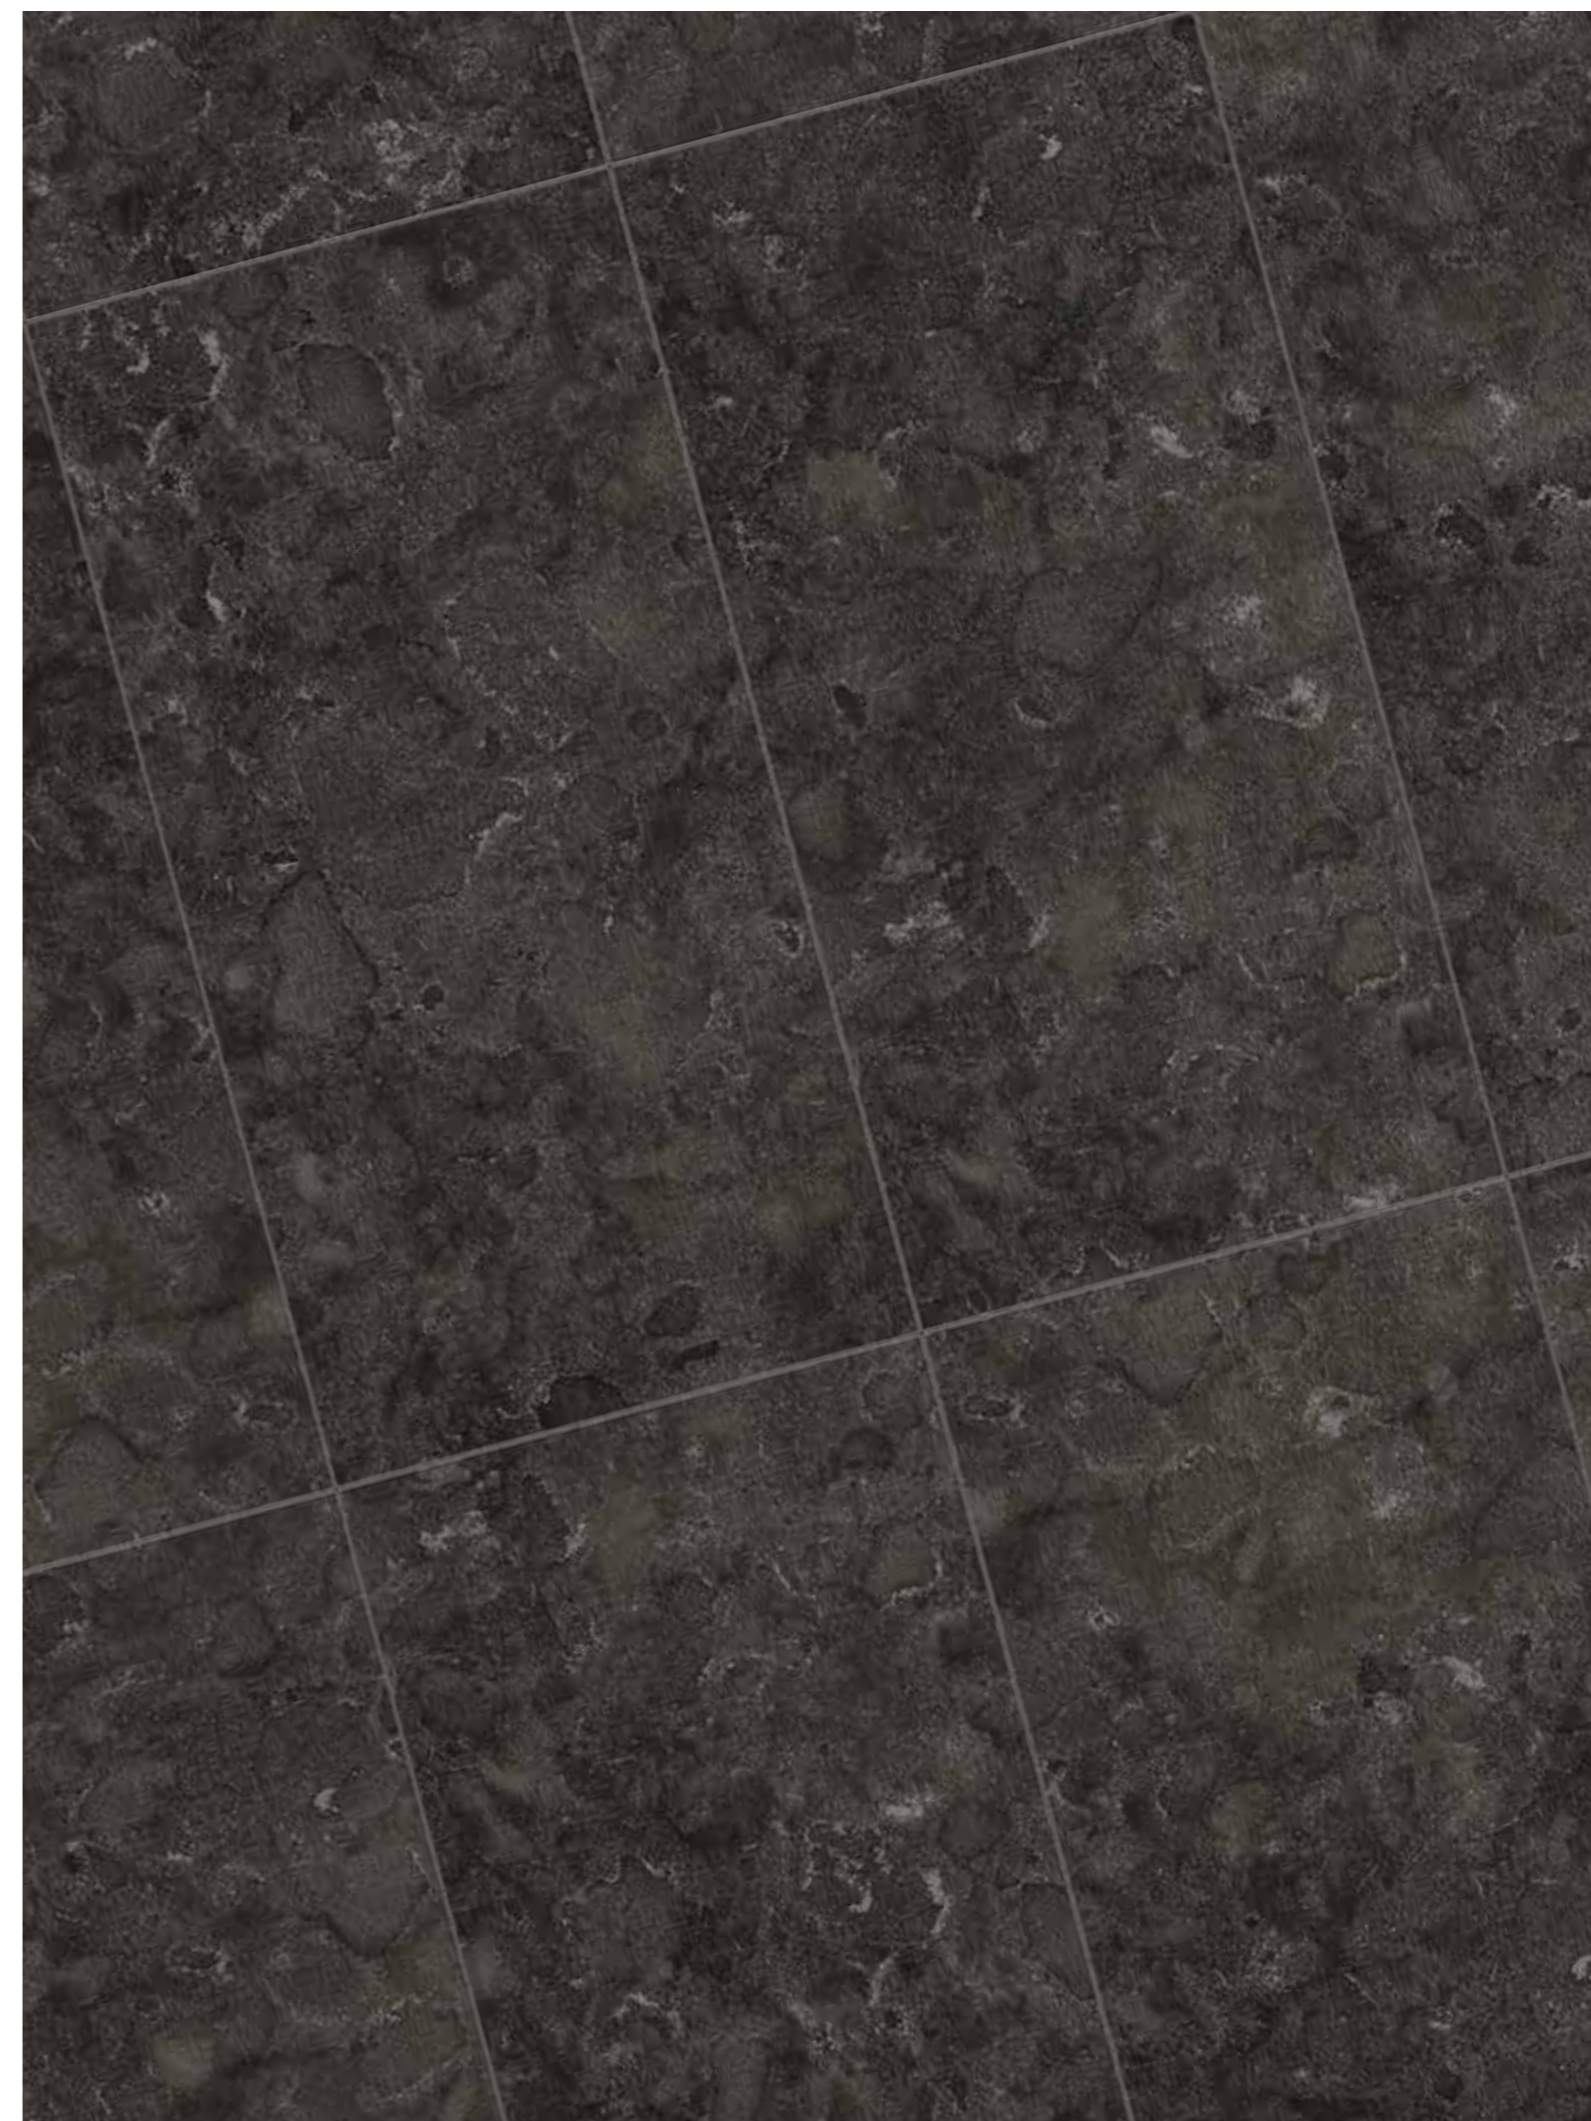

60x60 см

VOYAGER

КЕРАМОГРАНИТ ОКРАШЕННЫЙ В МАССЕ /
GRES PORCELLANATO COLORATO IN MASSA /
FULL BODY COLOURED PORCELAIN STONEWARE /

Вояджер Блэк /
Voyager Black /

60x120 см

60x60 см

Вояджер Айвори 60x120
Voyager Ivory 60x120