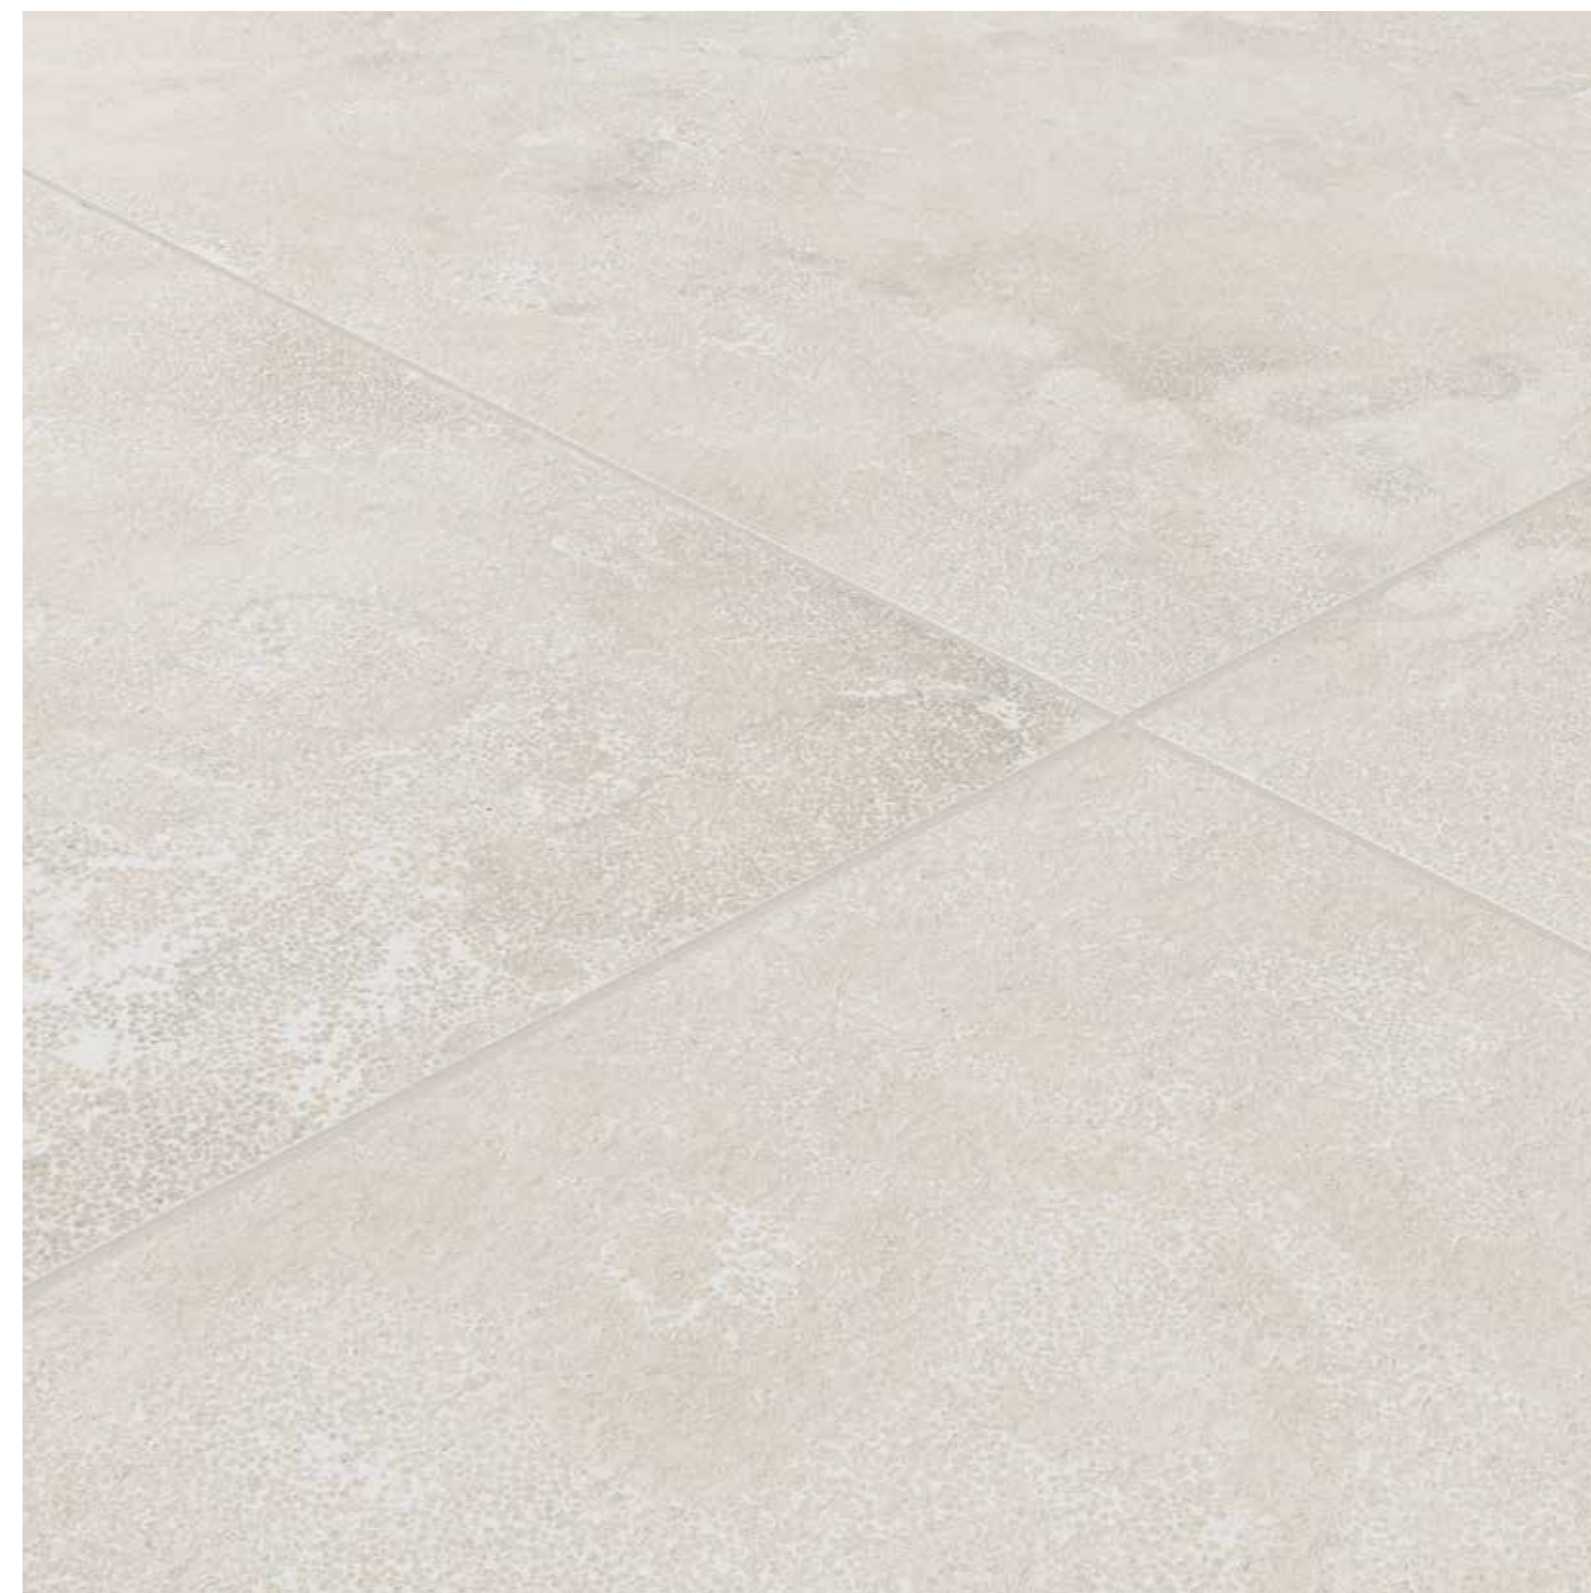

VOYAGER

КЕРАМОГРАНИТ ОКРАШЕННЫЙ В МАССЕ /
GRES PORCELLANATO COLORATO IN MASSA /
FULL BODY COLOURED PORCELAIN STONEWARE /

VOYAGER

Вояджер Айвори /
Voyager Ivory /

Вояджер Грэй /
Voyager Grey /

Вояджер Блэк /
Voyager Black /

60x120 см
60x60 см

Вояджер Грей 60x120
Voyager Grey 60x120

Вояджер Айвори 60x60
Voyager Ivory 60x60

←
Вояджер Блэк 60x60
Voyager Black 60x60

VOYAGER

КЕРАМОГРАНИТ ОКРАШЕННЫЙ В МАССЕ /
GRES PORCELLANATO COLORATO IN MASSA /
FULL BODY COLOURED PORCELAIN STONEWARE /

2 •*
Ступень /
Scalino /
Step tread /
30x60 см ▲
30x120 см ▲

- Имеется во всех цветах /
Disponibile in tutti i colori /
Available in all colors /
- * Производится под заказ /
Prodotto su richiesta /
Made on request /