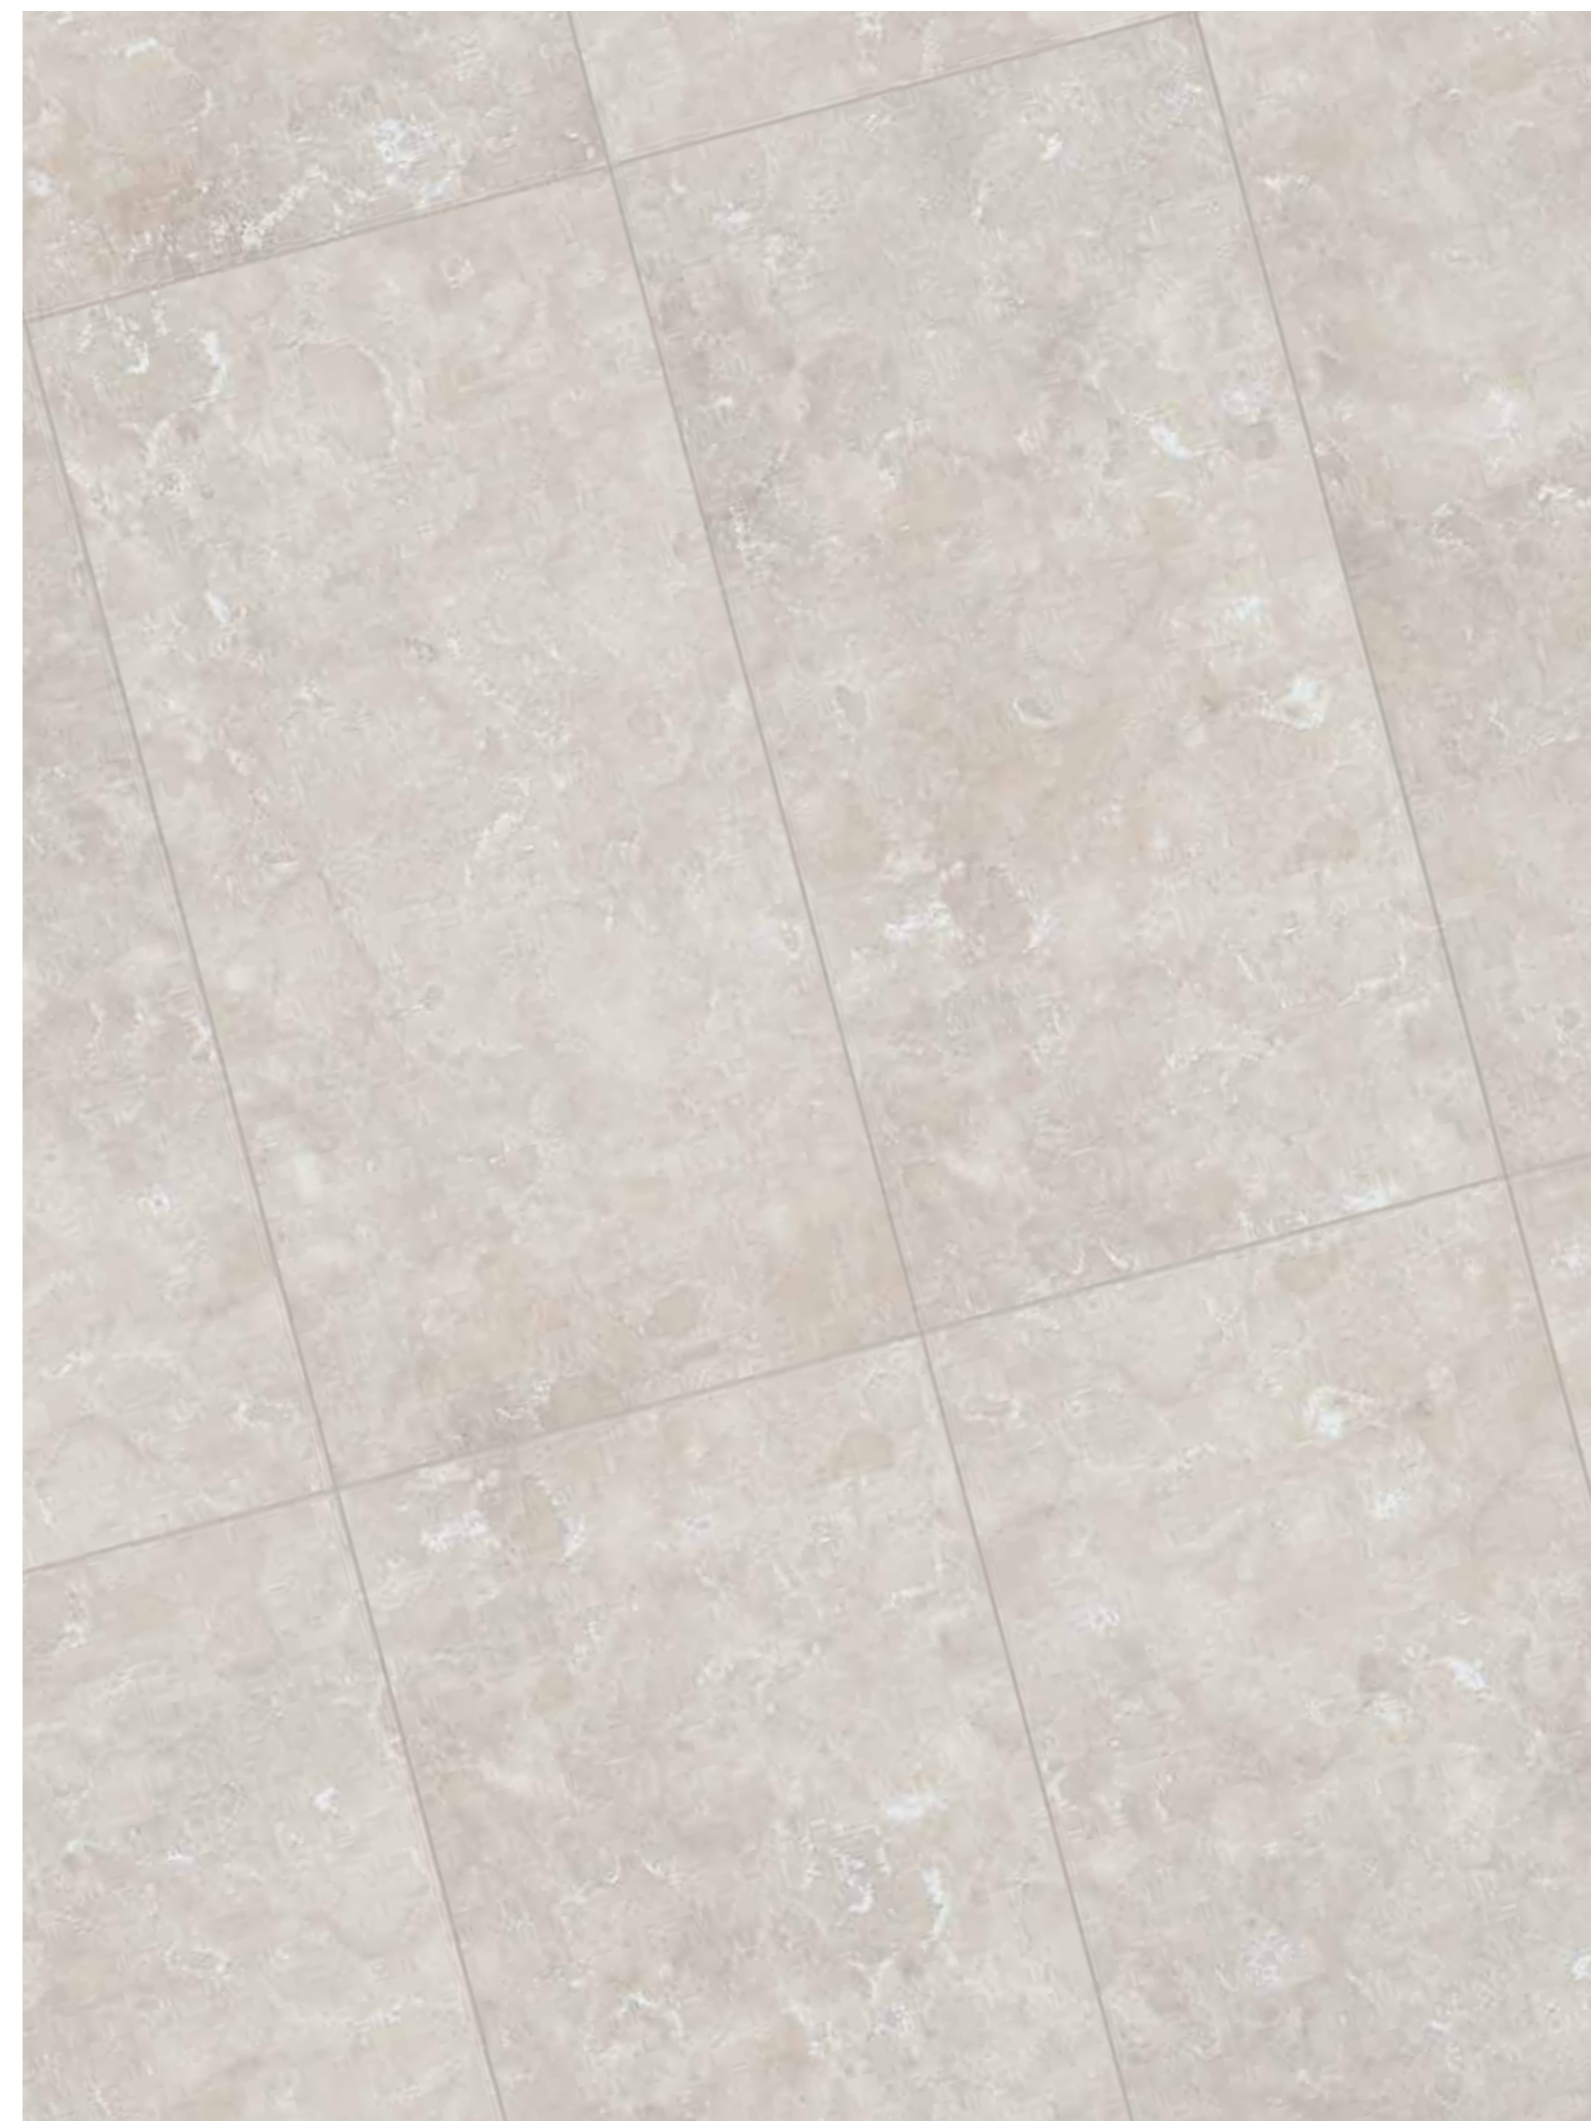

VOYAGER

КЕРАМОГРАНИТ ОКРАШЕННЫЙ В МАССЕ /
GRES PORCELLANATO COLORATO IN MASSA /
FULL BODY COLOURED PORCELAIN STONEWARE /

VOYAGER

Вояджер Айвори /
Voyager Ivory /

Вояджер Грэй /
Voyager Grey /

Вояджер Блэк /
Voyager Black /

60x120 см
60x60 см

Вояджер Грей 60x120
Voyager Grey 60x120

Вояджер Айвори 60x60
Voyager Ivory 60x60

←
Вояджер Блэк 60x60
Voyager Black 60x60

VOYAGER

КЕРАМОГРАНИТ ОКРАШЕННЫЙ В МАССЕ /
GRES PORCELLANATO COLORATO IN MASSA /
FULL BODY COLOURED PORCELAIN STONEWARE /

Вояджер Айвори /
Voyager Ivory /

60x120 см

60x60 см

VOYAGER

КЕРАМОГРАНИТ ОКРАШЕННЫЙ В МАССЕ /
GRES PORCELLANATO COLORATO IN MASSA /
FULL BODY COLOURED PORCELAIN STONEWARE /

Вояджер Грей /
Voyager Grey /

60x120 см