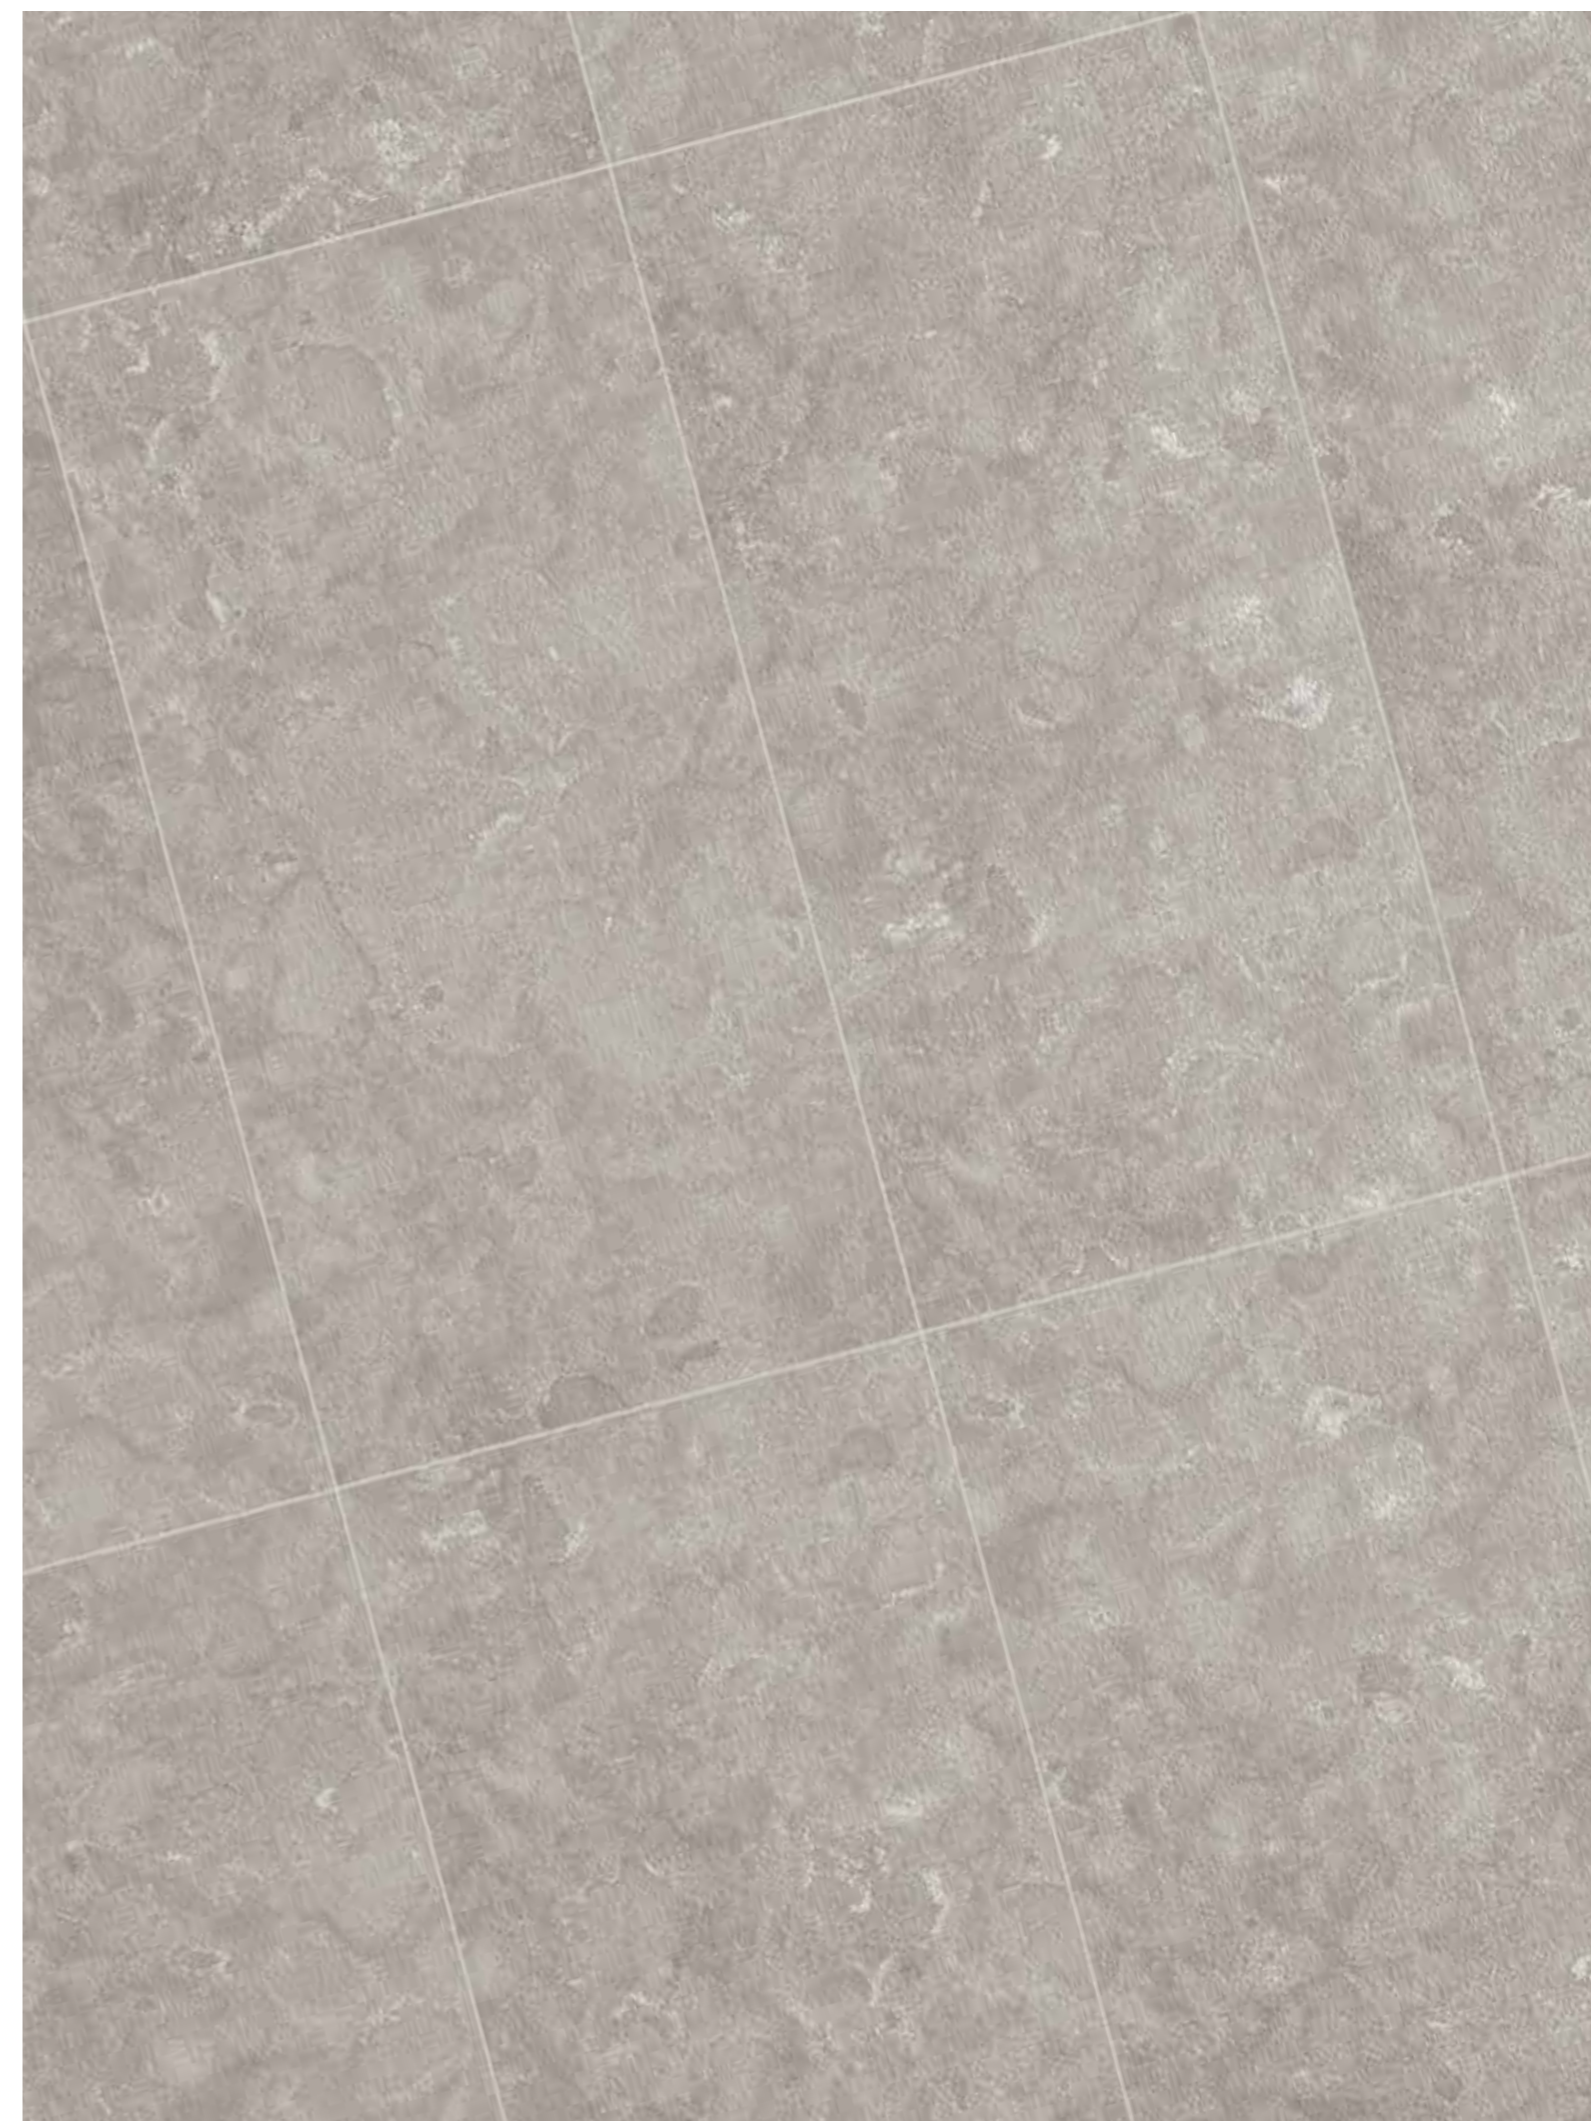

60x120 см
60x60 см

Вояджер Грей 60x120
Voyager Grey 60x120

Вояджер Айвори 60x60
Voyager Ivory 60x60

←
Вояджер Блэк 60x60
Voyager Black 60x60

VOYAGER

КЕРАМОГРАНИТ ОКРАШЕННЫЙ В МАССЕ /
GRES PORCELLANATO COLORATO IN MASSA /
FULL BODY COLOURED PORCELAIN STONEWARE /

Вояджер Айвори /
Voyager Ivory /

60x120 см

60x60 см

VOYAGER

КЕРАМОГРАНИТ ОКРАШЕННЫЙ В МАССЕ /
GRES PORCELLANATO COLORATO IN MASSA /
FULL BODY COLOURED PORCELAIN STONEWARE /

Вояджер Грей /
Voyager Grey /

60x120 см

60x60 см

VOYAGER

КЕРАМОГРАНИТ ОКРАШЕННЫЙ В МАССЕ /
GRES PORCELLANATO COLORATO IN MASSA /
FULL BODY COLOURED PORCELAIN STONEWARE /

Вояджер Блэк /
Voyager Black /

60x120 см

60x60 см

Вояджер Айвори 60x120
Voyager Ivory 60x120