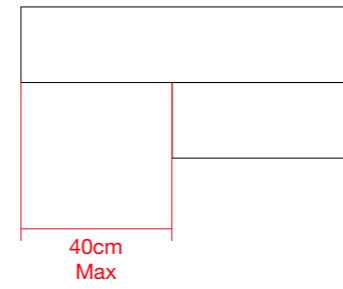

РЕКОМЕНДОВАННЫЕ ТИПЫ УКЛАДКИ / SUGGERIMENTI DI POSA / LAYING TIPS

20x120 см

1-Укладка вразбежку с фиксированным смещением по два прямых ряда

1-Posa a modulo regolare a due file

1-Double file regular module installation pattern