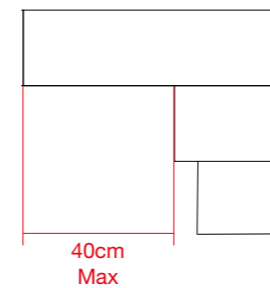

2-Укладка вразбежку с хаотичным смещением

2-Posa a modulo irregolare

2-Irregular module installation pattern