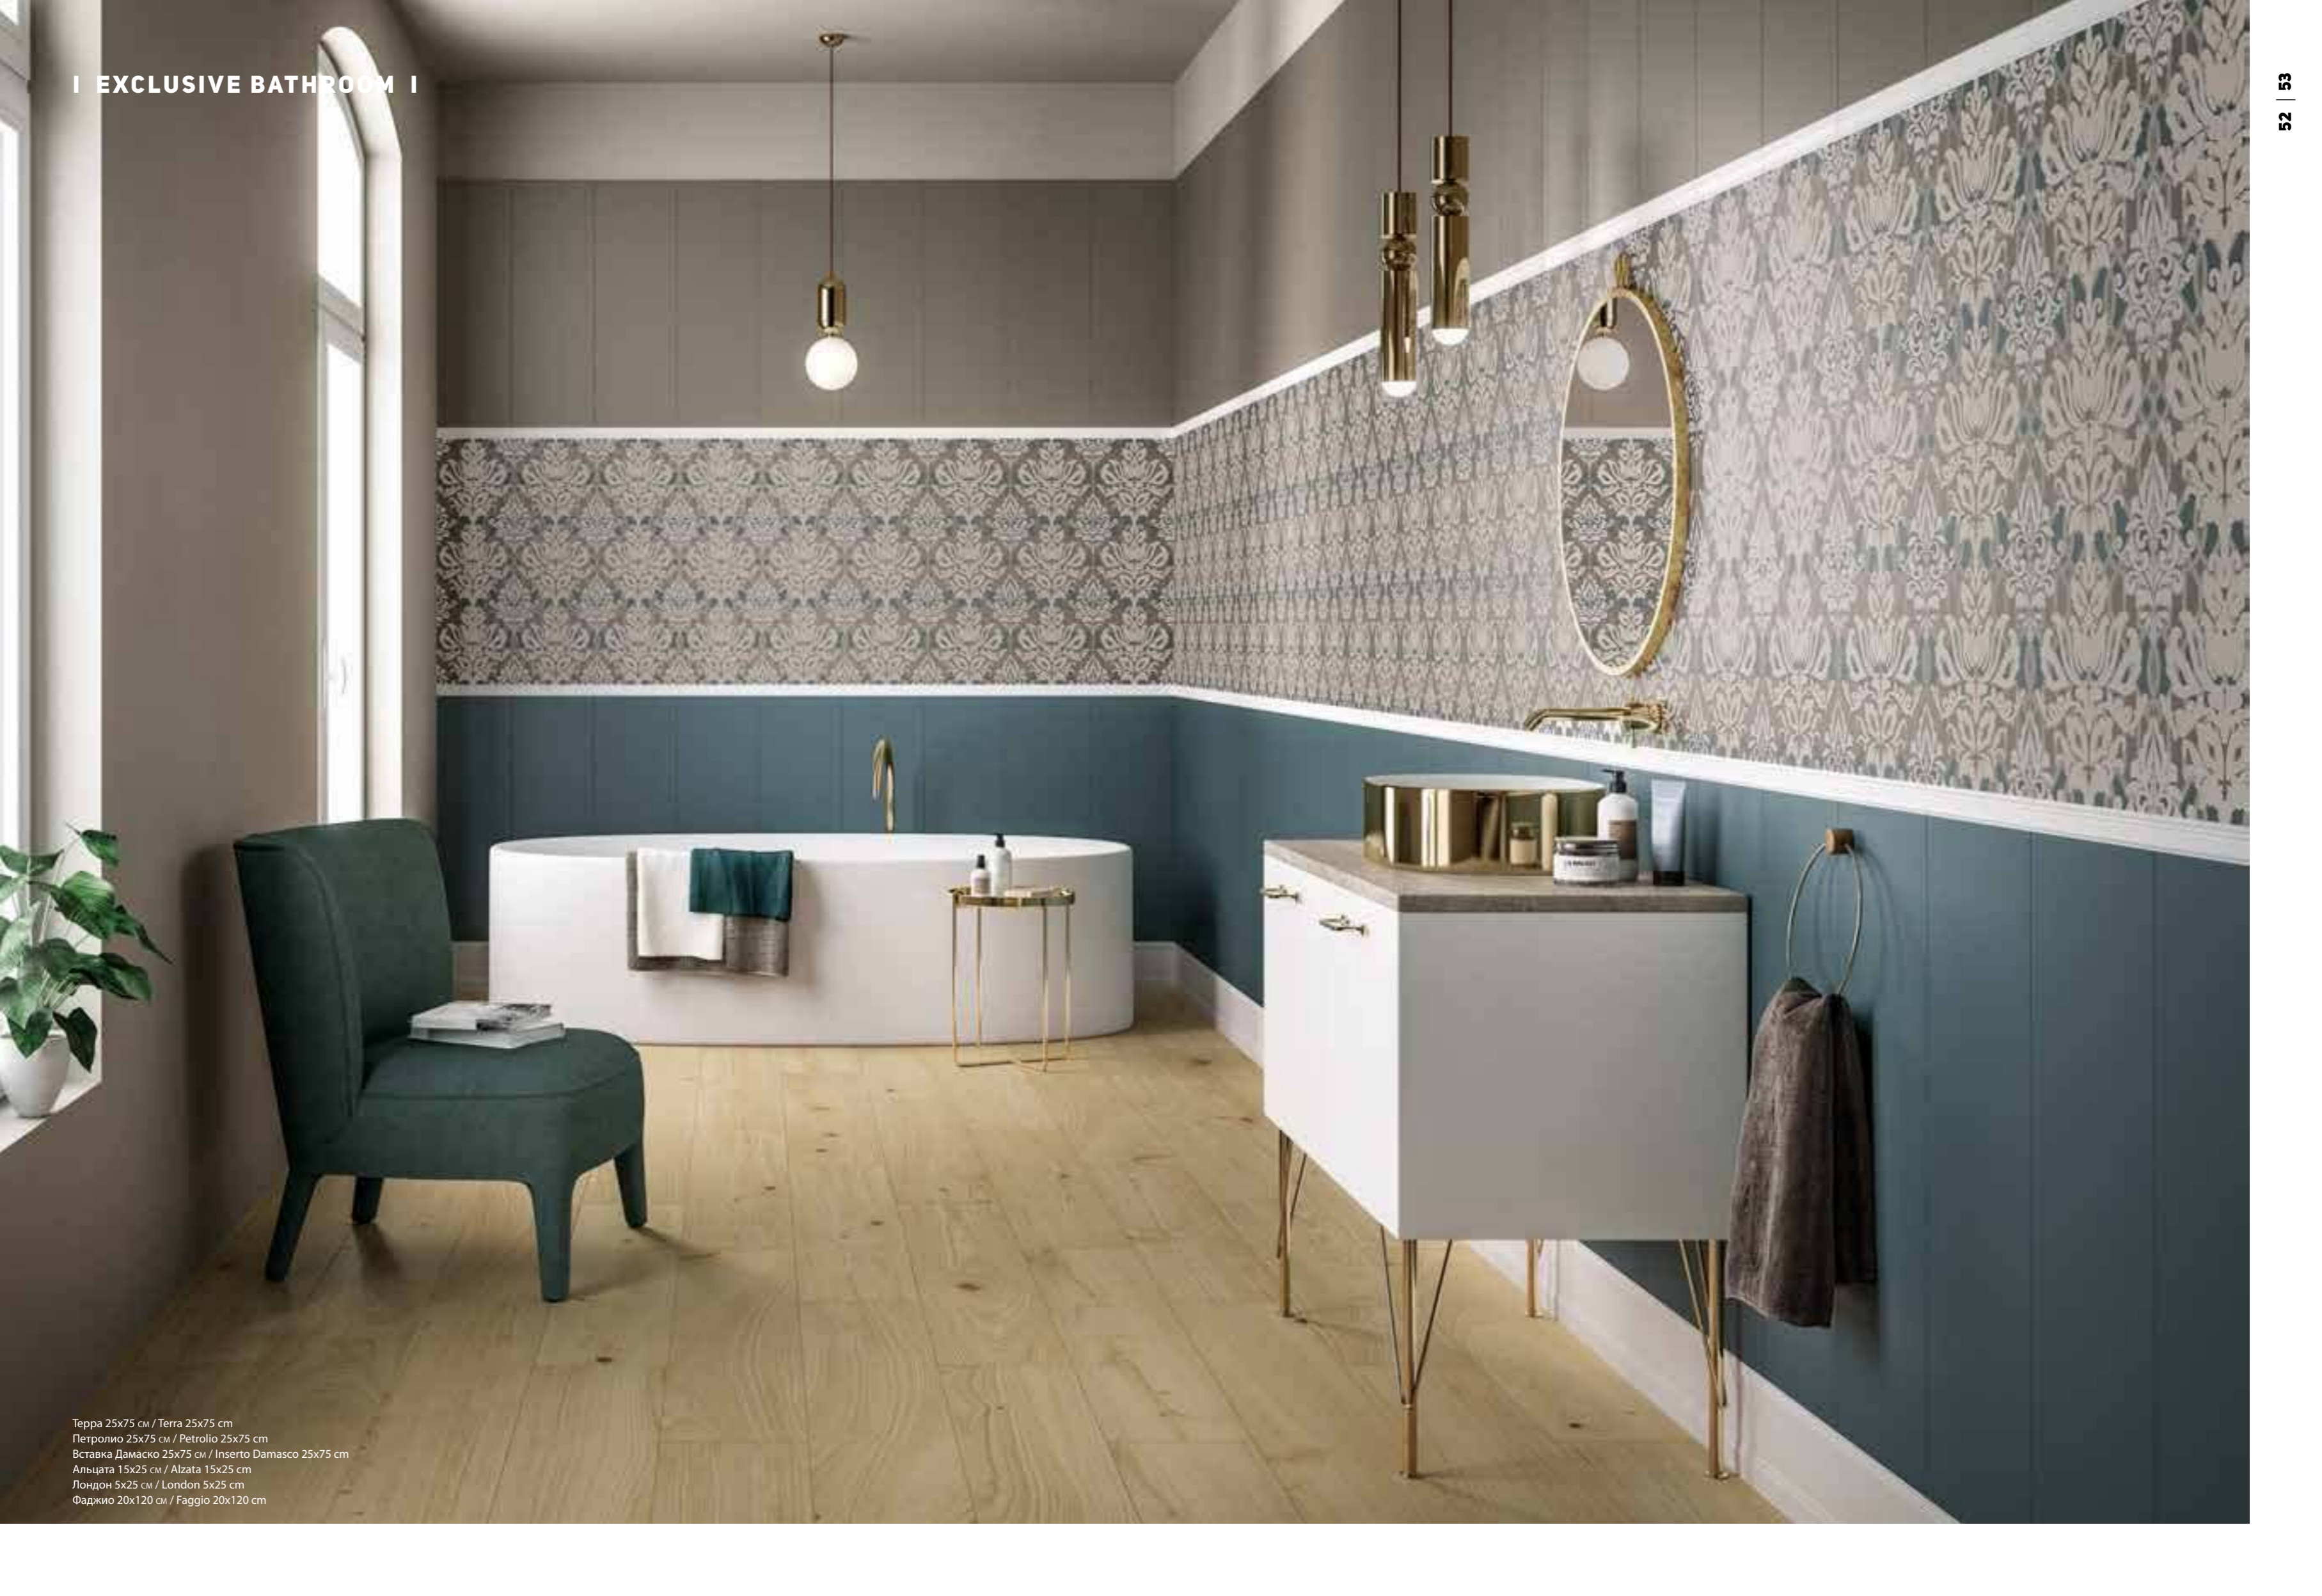

Терра 25x75 см / Terra 25x75 cm
Петролио 25x75 см / Petrolio 25x75 cm
Вставка Дамаско 25x75 см / Inserto Damasco 25x75 cm
Альцата 15x25 см / Alzata 15x25 cm
Лондон 5x25 см / London 5x25 cm
Фаджио 20x120 см / Faggio 20x120 cm