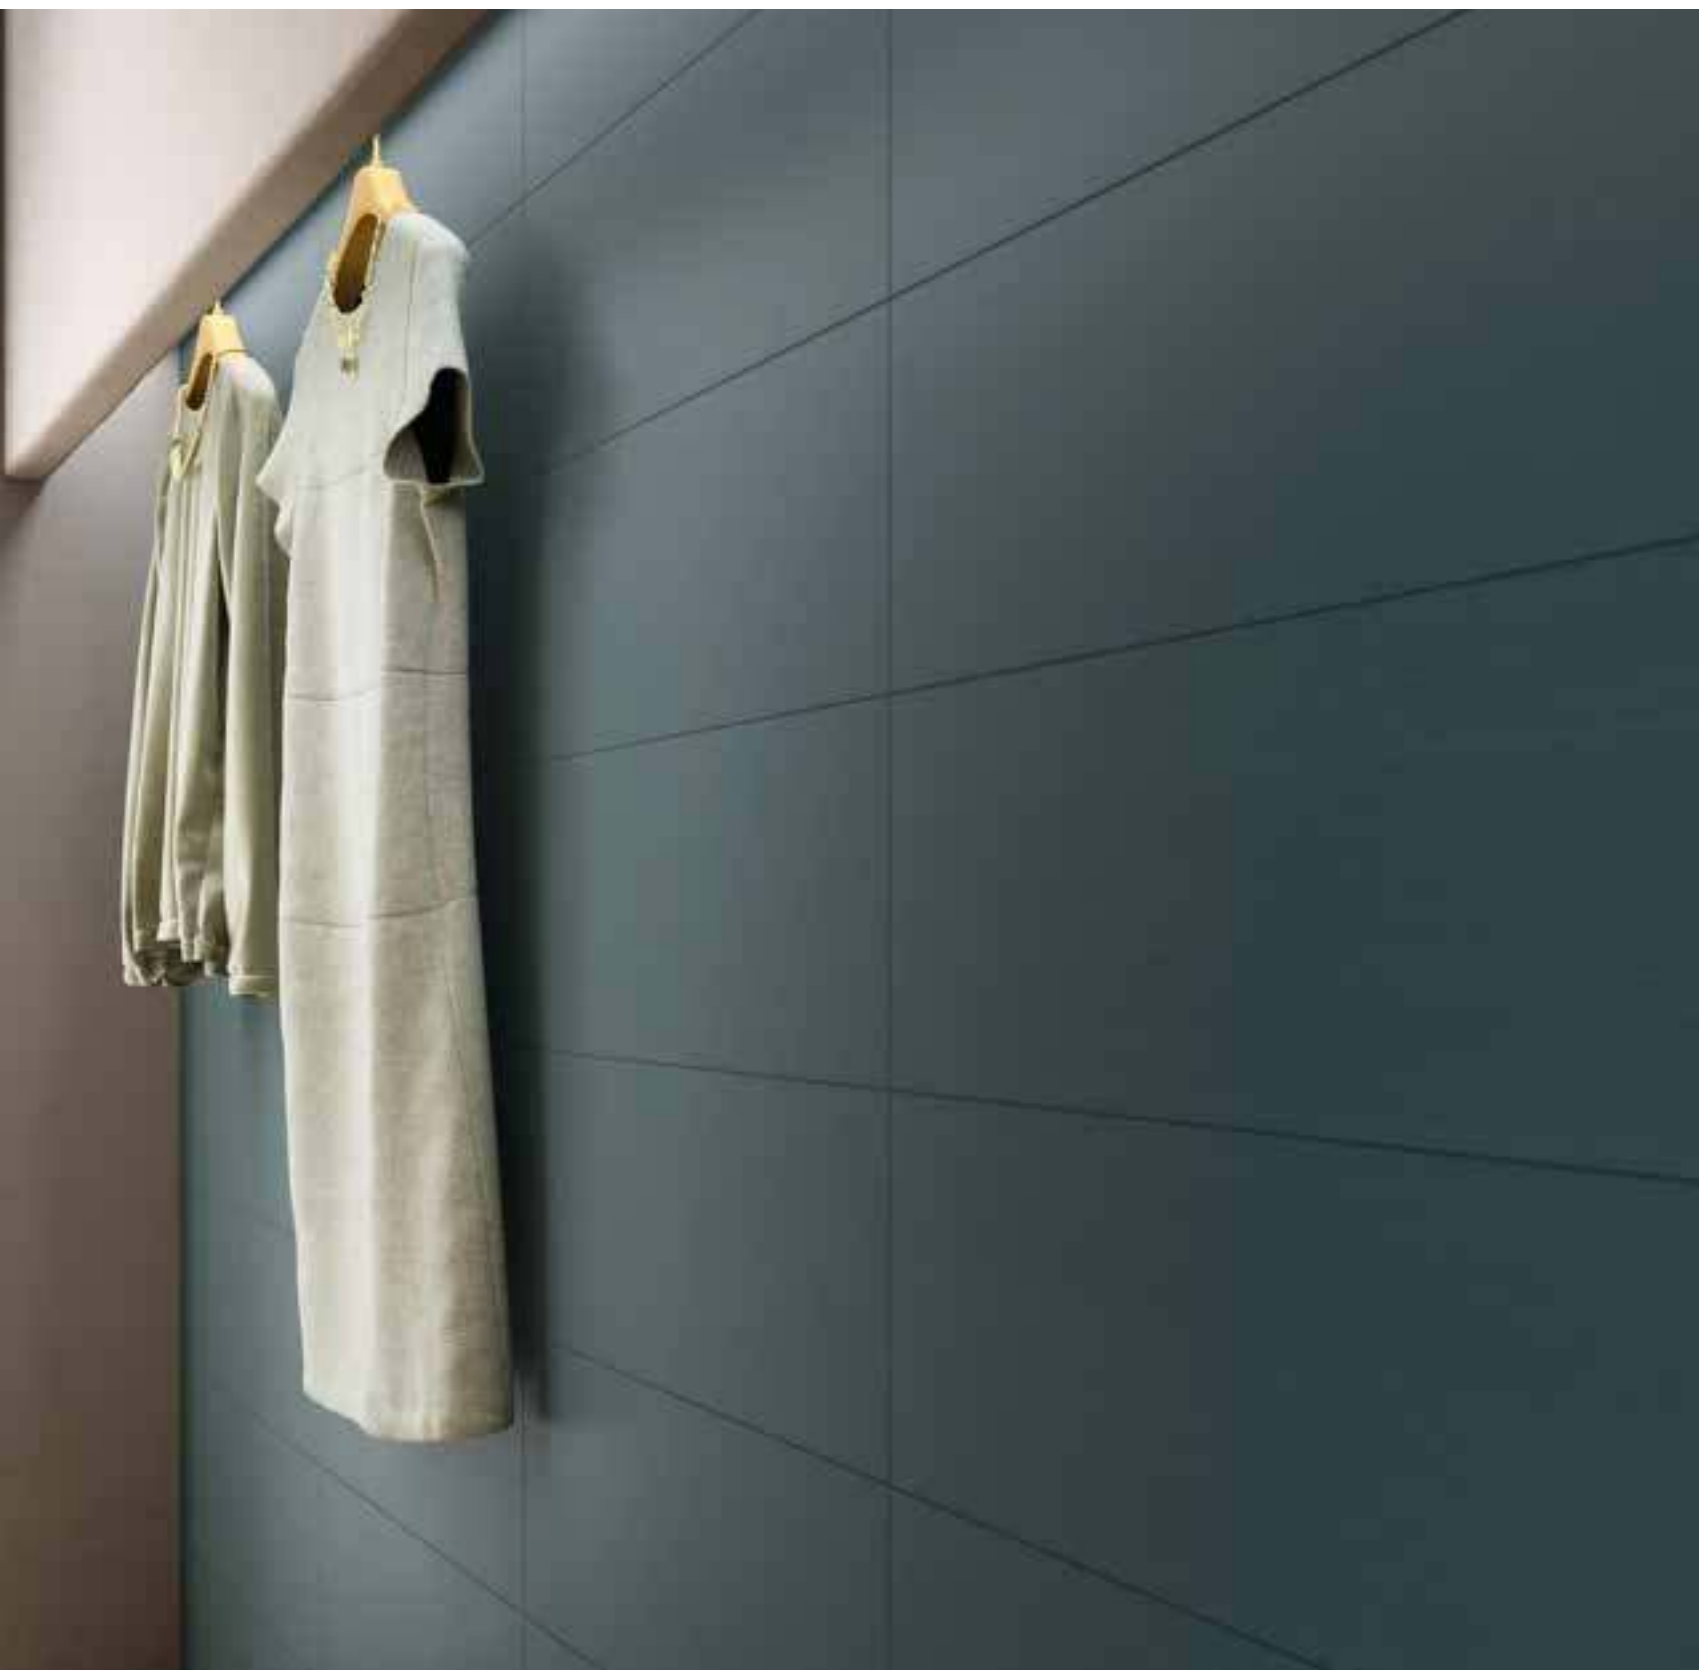

Петролио 25x75 см / Petrolino 25x75 cm
Фаджио 20x120 см / Faggio 20x120 cm