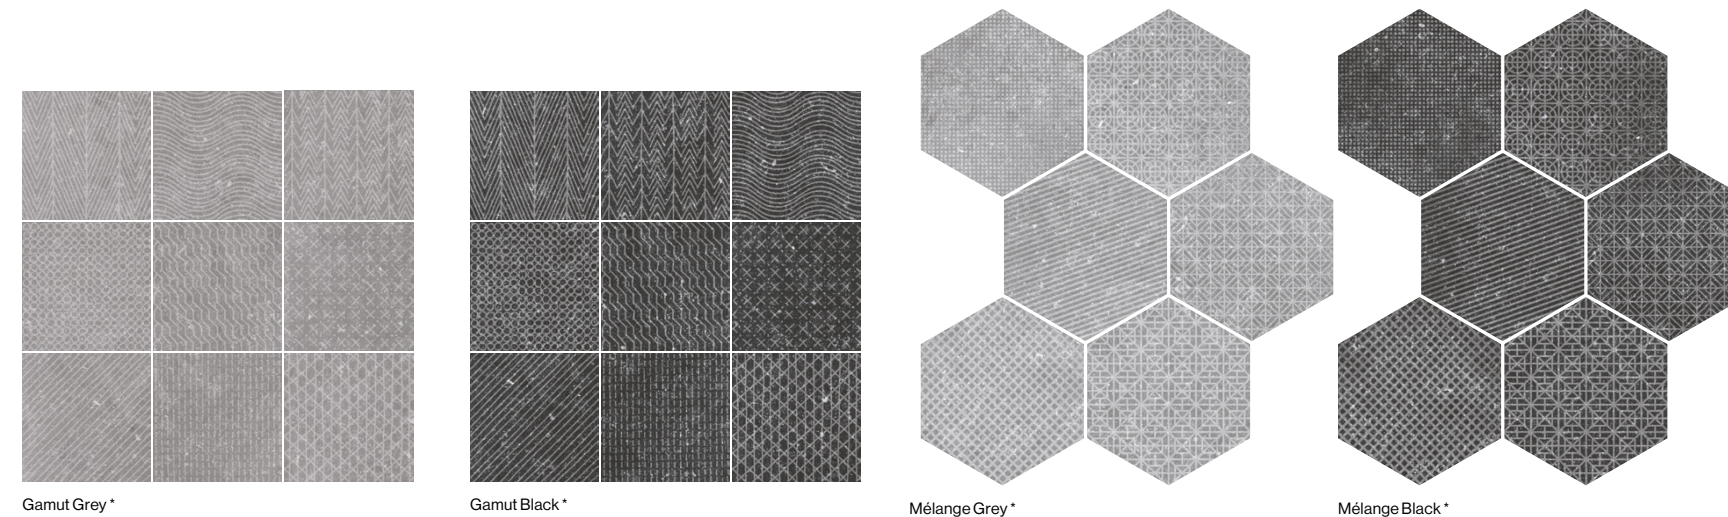

Colores Colours / Farben / Couleurs

Decoración Decor / Dekorfliese / Pièce décorée

Gamut Grey *

Gamut Black *

Mélange Grey *

Mélange Black *

Embalaje Packing / Verpackung / Emballage

Formato Size	Kg/Pza Kg/Piece	Caja / Box			Palet / Pallet			
		Piezas Pieces	Kg	M² Sqm	Piezas Pieces	Kg	M² Sqm	Cajas Boxes
20 x 20 cm 8" x 8"	0,71	25	18	1,00	1500	1.097,5	60	60
29,2 x 25,4 cm 11½" x 10"	0,99	18	18	1,00	864	885,34	48	48

CORALSTONE

EQUIPE