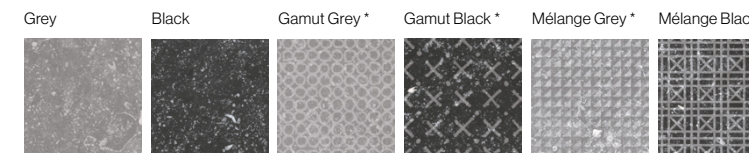

Colores Colours / Farben / Couleurs