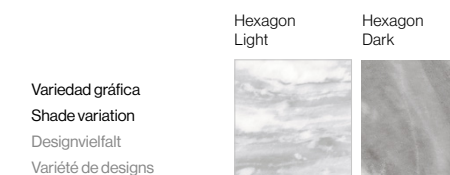

Colores Colours / Farben / Couleurs